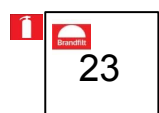

# Piteå Brukshundklubbs Husvagnsparkering och stugområde

Tävlingsförråd

 Brandsläckare

 Brandfilt

 Eluttag

 Eluttag vid stolpe